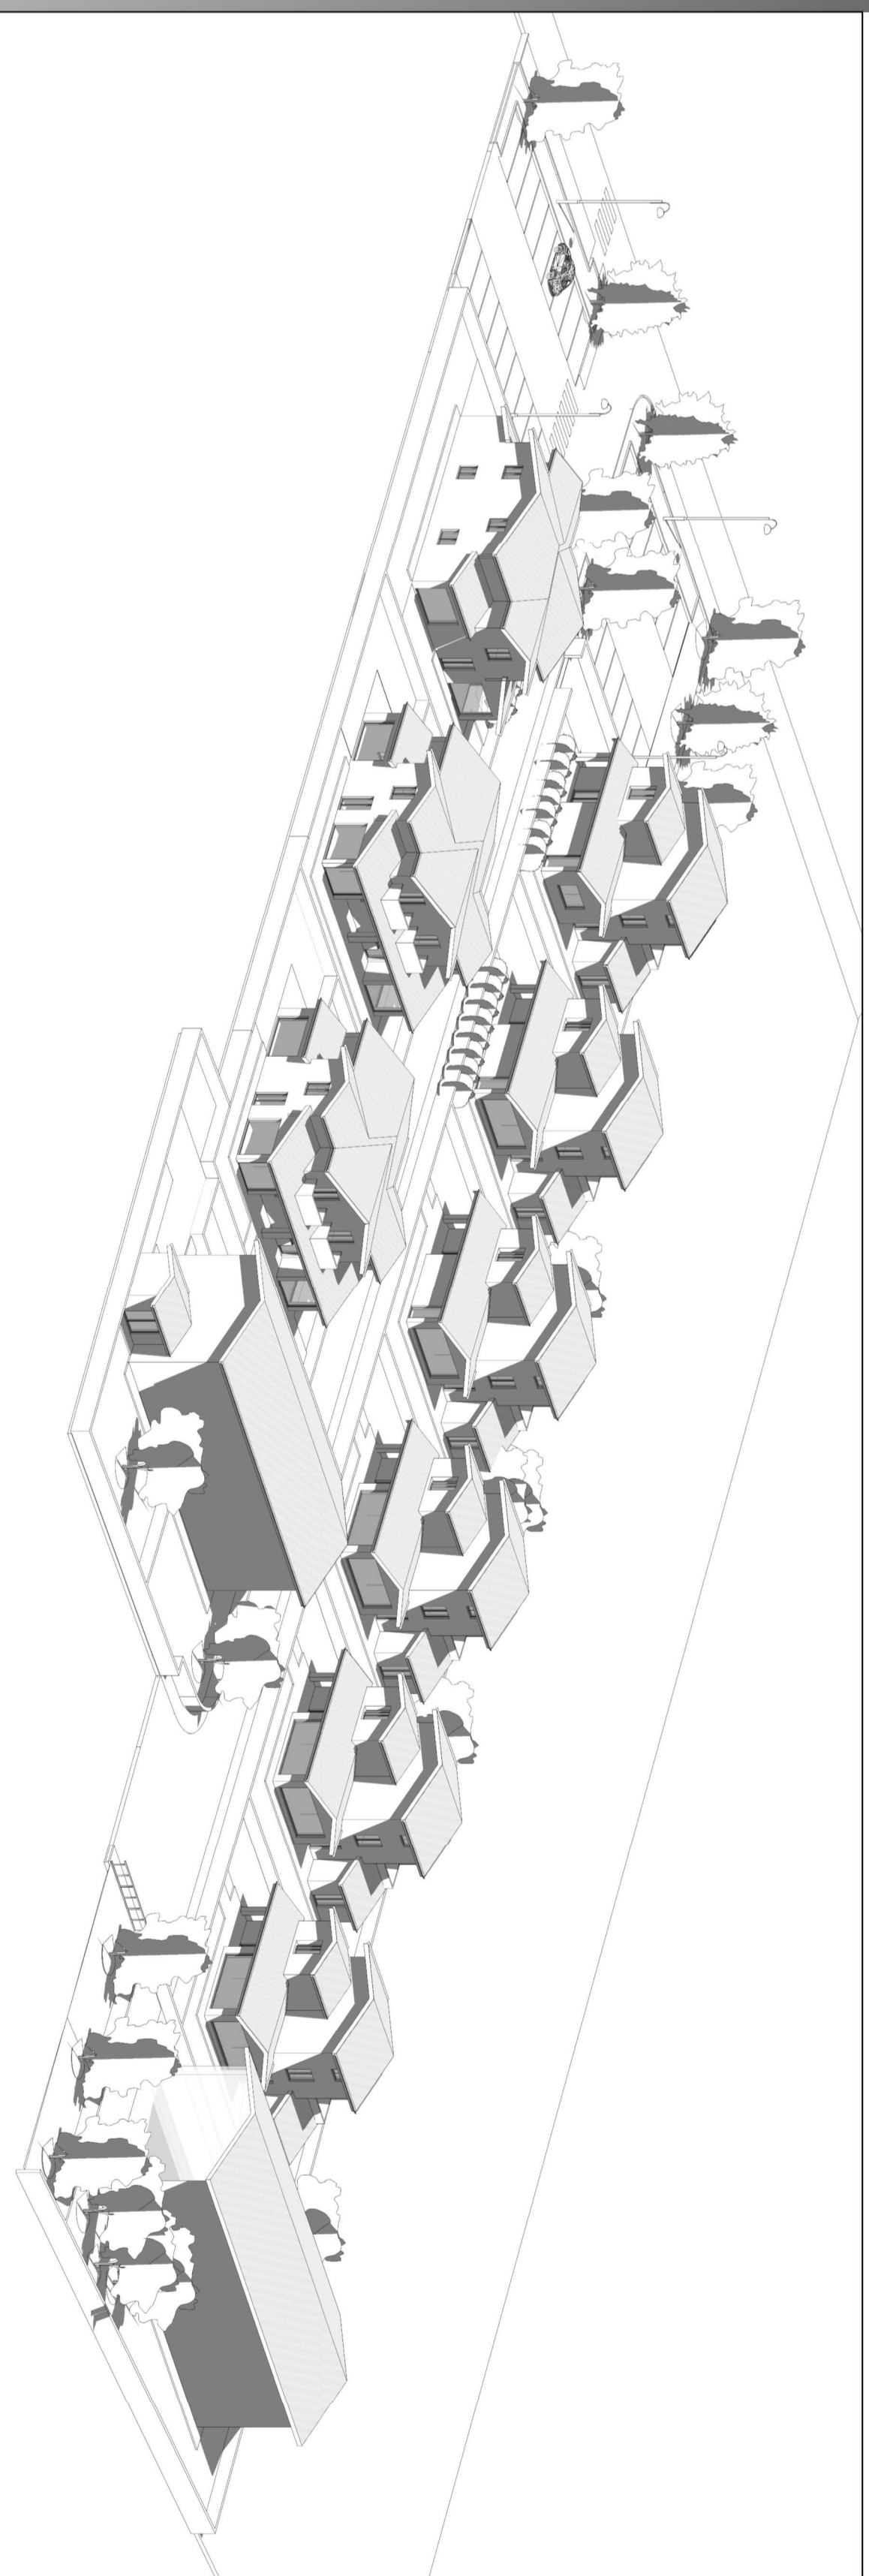

COMUNE DI PIEVE A NIEVOLE
- via Leonardo da Vinci -

oggetto:
PA3_PIANO ATTUATIVO LOCALITA' "LA PALAGINA"

Proprietà:
PACE COSTRUZIONI SRL

PLANIVOLUMETRICO E VISTE 3D

Tavola n°:

06

Gennaio 2015

Progettata:
Arch. Iaria Tommasi

disegno n°

spazio per il Comune

VISTE ASSONOMETRICHE